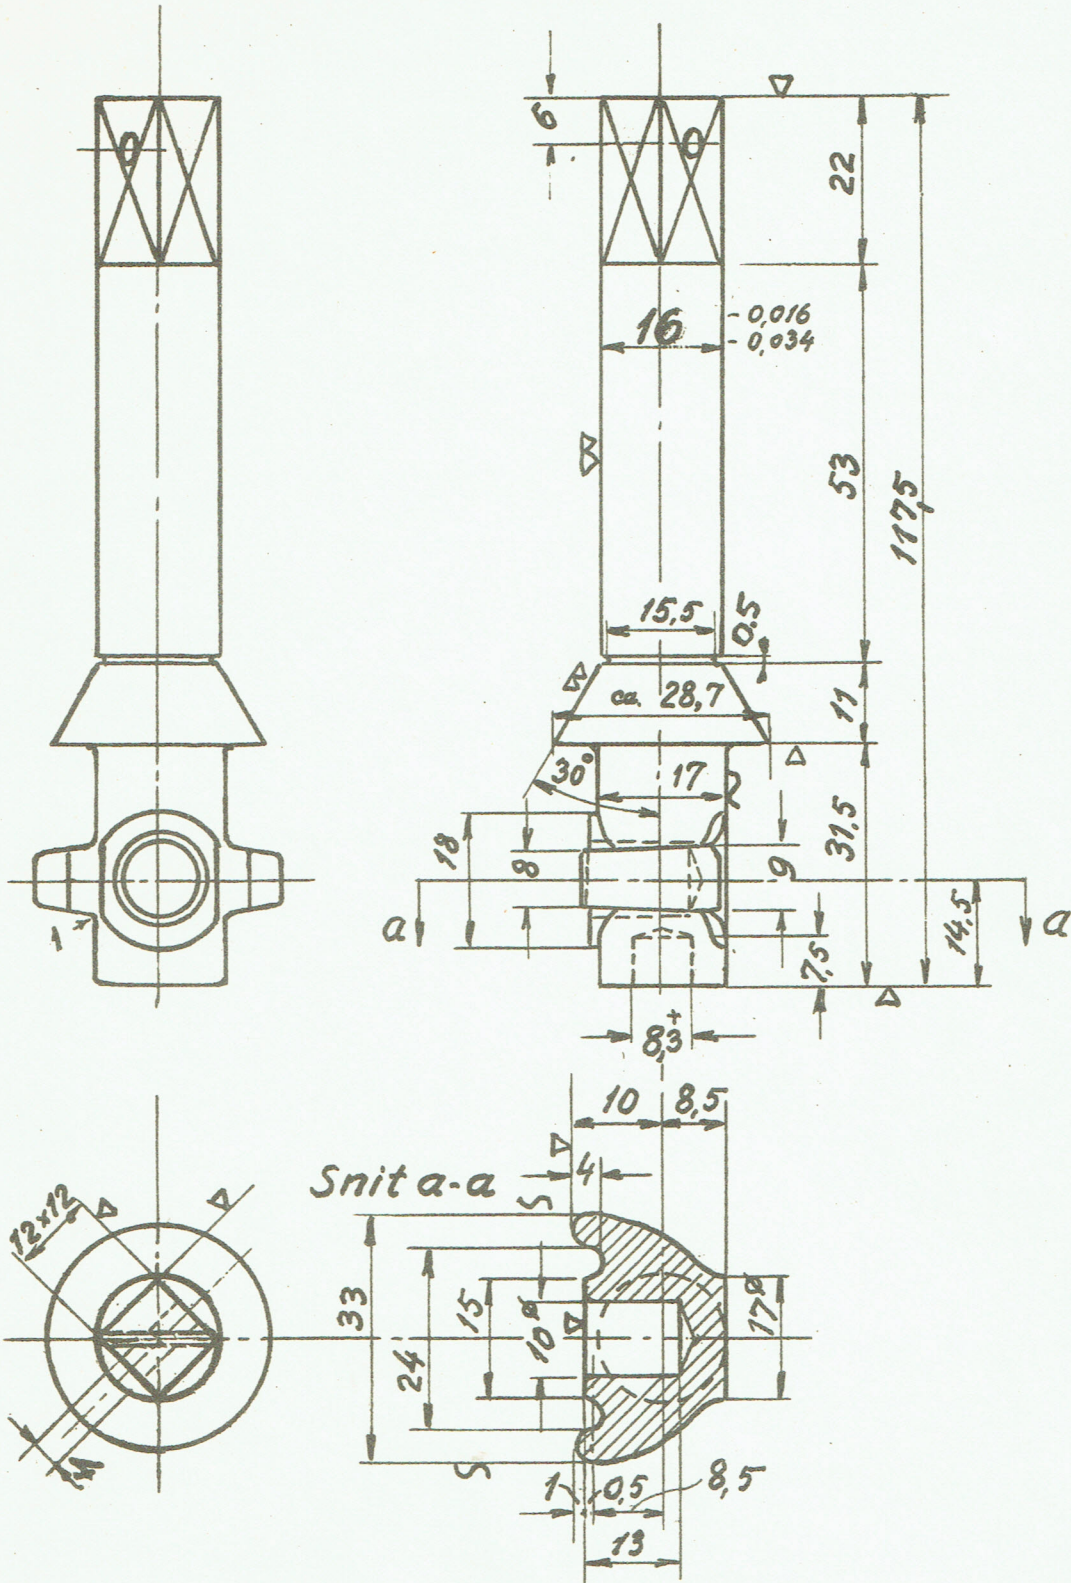

V-Norm
D.S.B.

Lang hanetold.

14.41-1

1:1

Rekvstitutionsbetegnelse	Materiale	Model nr.	Mindstebeh.
Lang hanetold V-Norm 14.41-1	Hanebronce	4330 y	Kh. Ar. 25